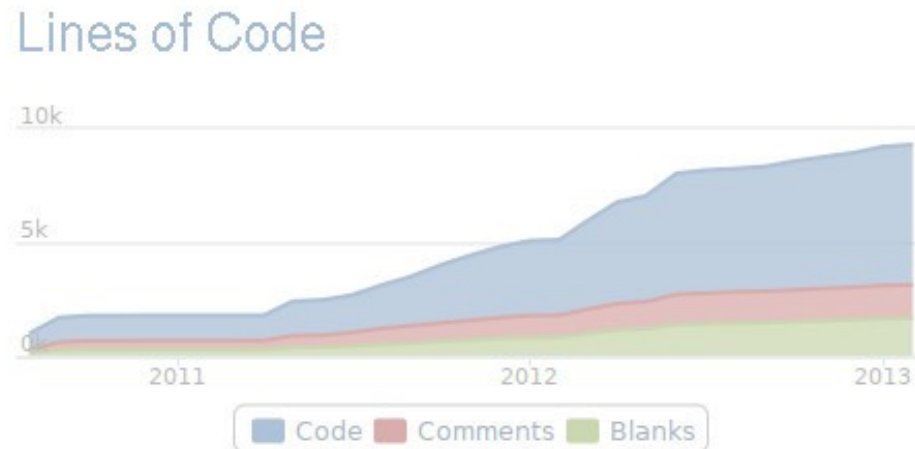

mkimage-profiles:

2,5 года разработки
доклады на трёх конференциях
публикация сотен сборок